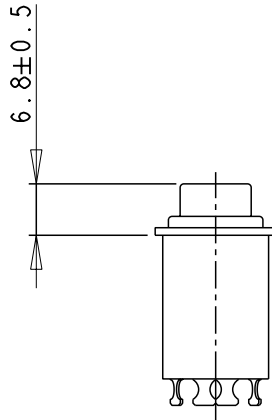

FICHE TECHNIQUE DATA SHEET

CROUZET Type : 83-450-008

BOUTON POUSSOIR
 A EFFET TACTILE INVERSEUR UNIPOLAIRE
 PUSH BUTTON
 TACTILE EFFECT SINGLE POLE CHANGE OVER

POUSSOIR ROUGE
 AUTRES CARACTERISTIQUES, IDENTIQUE A :
 FT83-450-002