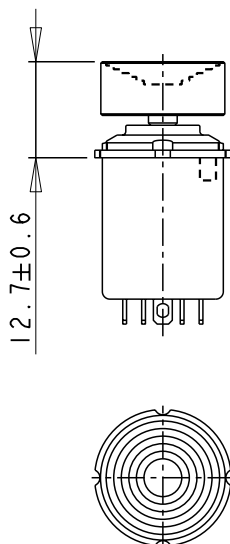

FICHE TECHNIQUE  
DATA SHEET  
DATENBLATT

83-452-514  
BOUTON 4 DIRECTIONS  
A EFFET TACTILE  
CONTACTEUR

POUSSOIR SAPIN CREUX  
AUTRES CARACTERISTIQUES, IDENTIQUE A :  
FT83-452-501

LES DESCRIPTIONS ET CARACTERISTIQUES FIGURANT SUR CE DOCUMENT SONT DONNEES UNIQUEMENT A TITRE D'INFORMATION ET NON D'ENGAGEMENT CONTRACTUEL  
CROUZET SE RESERVE LE DROIT D'EFFECTUER SANS PREAVIS, TOUTE MODIFICATION - TOUS DROITS DE REPRODUCTION RESERVES POUR TOUTS PAYS